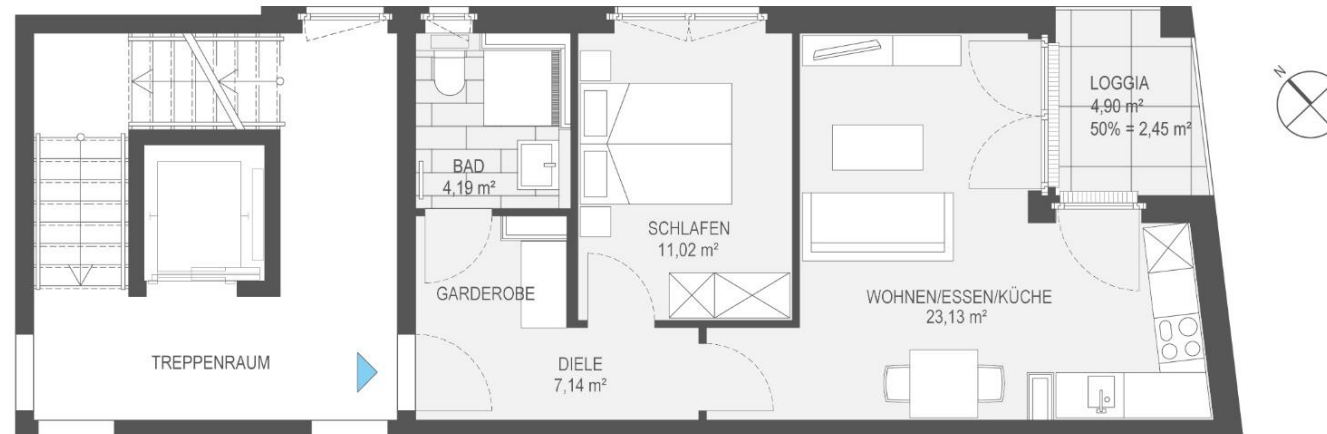

Wohnung

H4-06

Haus 4
Estermannstraße 88, 53117 Bonn

1. Obergeschoss
2-Zimmer-Wohnung

Wohnen/Essen/Küche	23,13 m ²
Schlafen	11,02 m ²
Bad	4,19 m ²
Diele	7,14 m ²
Summe	45,48 m²
Loggia	4,90 2,45 m ²
Gesamtfläche	47,93 m²

Die angegebenen Flächen basieren auf der Ausführungsplanung. Terrassen, Balkone und Loggien werden zu 50 % angerechnet.