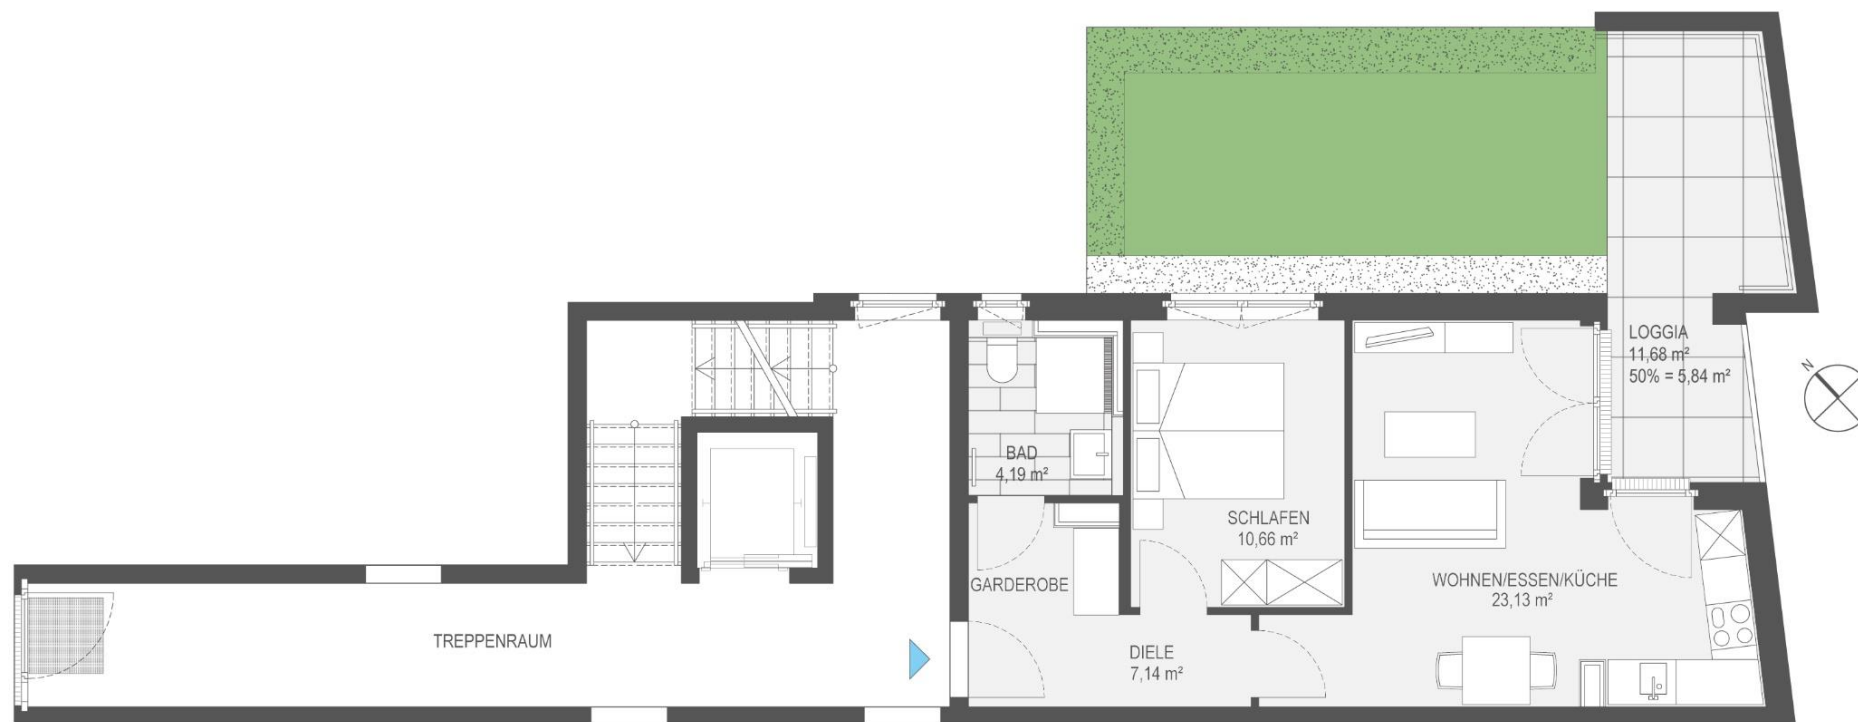

Wohnung

H4-02

Haus 4
Estermannstraße 88, 53117 Bonn

Erdgeschoss
2-Zimmer-Wohnung

Wohnen/Essen/Küche	23,13 m ²
Schlafen	10,66 m ²
Bad	4,19 m ²
Diele	7,14 m ²
Summe	45,12 m²
Loggia	11,68
	5,84 m ²
Gesamtfläche	50,96 m²

Die angegebenen Flächen basieren auf der Ausführungsplanung. Terrassen, Balkone und Loggien werden zu 50 % angerechnet.