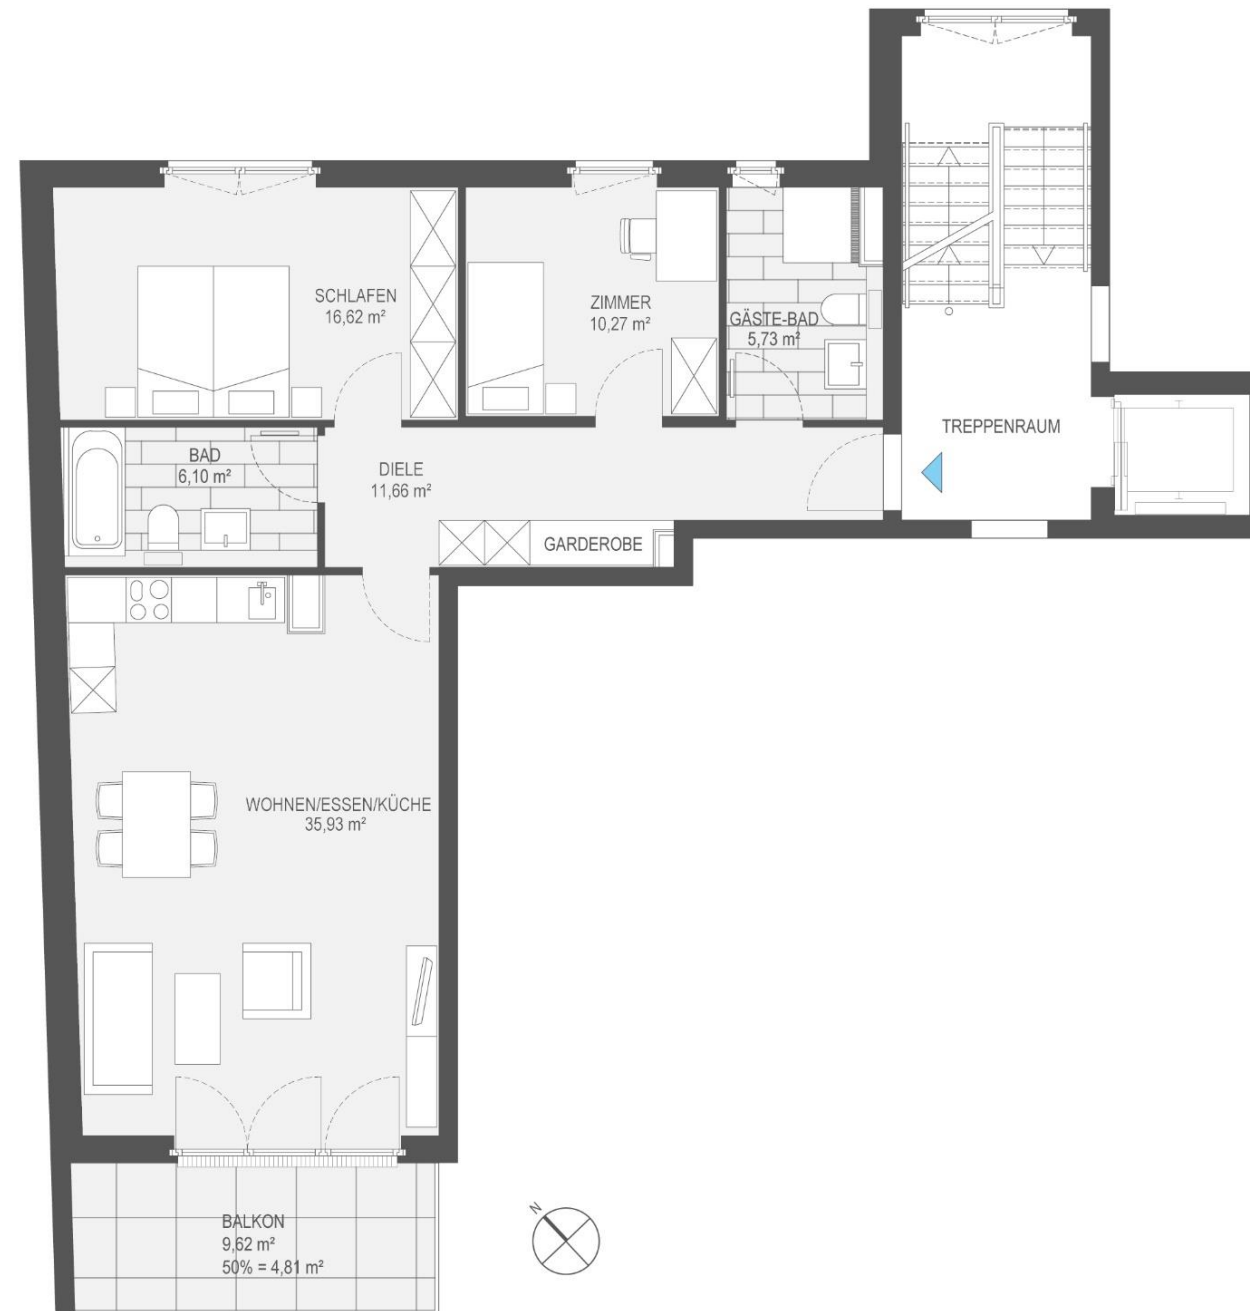

Wohnung

H2-05

Haus 2
Estermannstraße 92, 53117 Bonn

1. Obergeschoss
3-Zimmer-Wohnung

Wohnen/Essen/Küche	35,93 m ²
Schlafen	16,62 m ²
Zimmer	10,27 m ²
Bad	6,10 m ²
Gäste-Bad	5,73 m ²
Diele	11,66 m ²
Summe	86,31 m²
Balkon	9,62
	4,81 m ²
Gesamtfläche	91,12 m²

Die angegebenen Flächen basieren auf der Ausführungsplanung. Terrassen, Balkone und Loggien werden zu 50 % angerechnet.