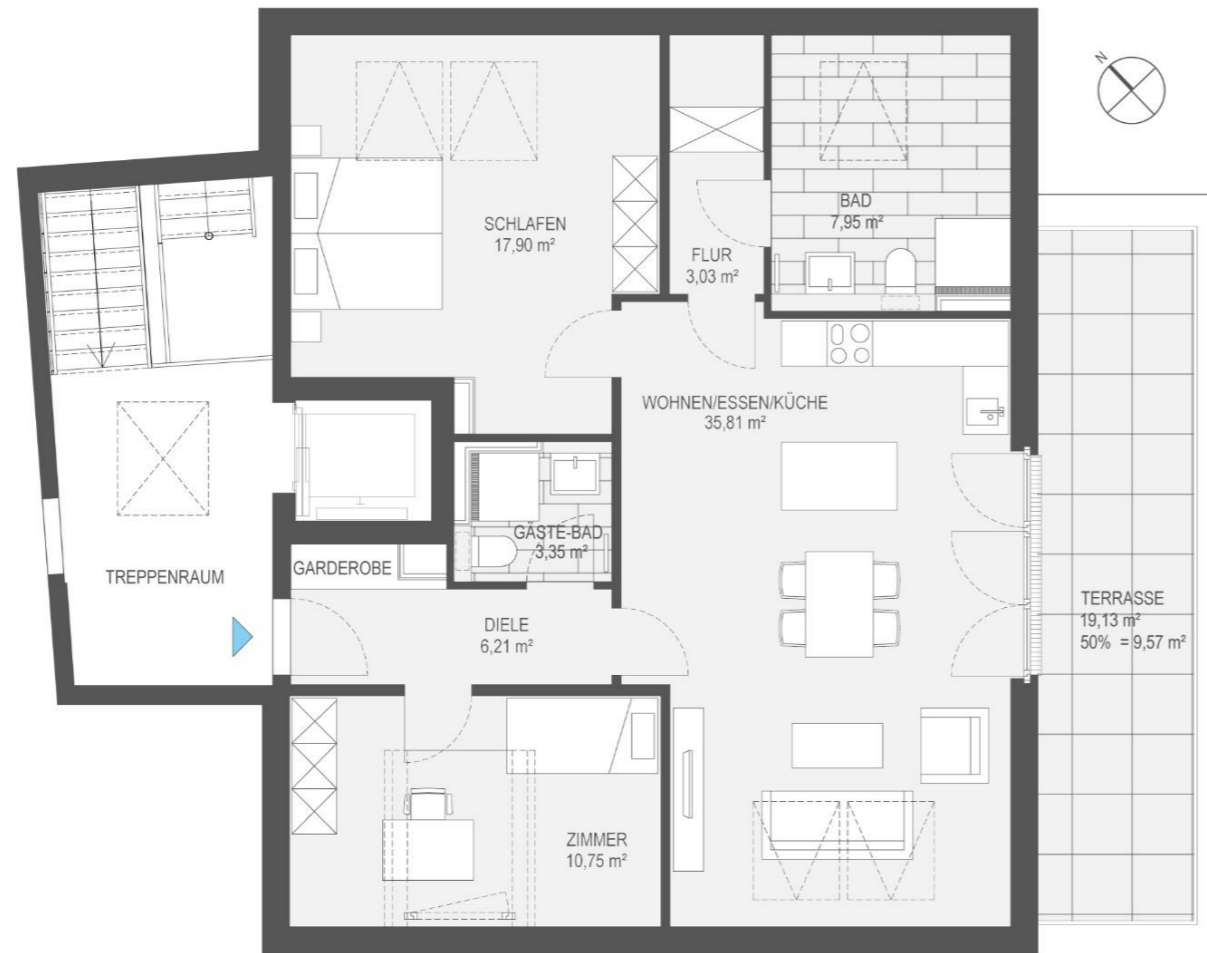

Wohnung

H1-09

Haus 1
Estermannstraße 94, 53117 Bonn

Dachgeschoss
3-Zimmer-Wohnung

Wohnen/Essen/Küche	35,81 m ²
Schlafen	17,90 m ²
Zimmer	10,75 m ²
Bad	7,95 m ²
Gäste-Bad	3,35 m ²
Flur	3,03 m ²
Diele	6,21 m ²
Summe	85,00 m²
Terrasse	19,13
	50% = 9,57 m ²
Gesamtfläche	94,57 m²

Die angegebenen Flächen basieren auf der Ausführungsplanung. Terrassen, Balkone und Loggien werden zu 50 % angerechnet.