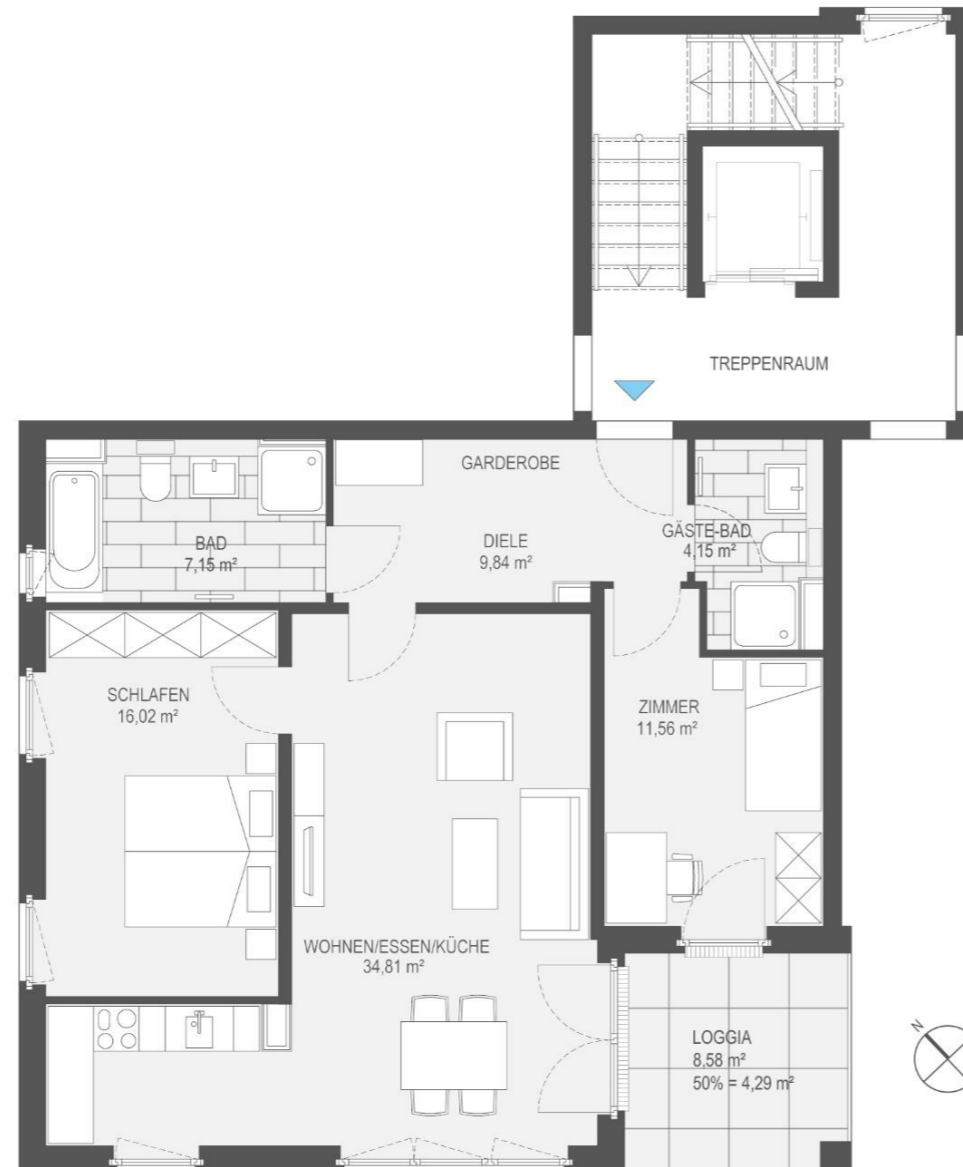

Wohnung

H4-08

Haus 4
Estermannstraße 88, 53117 Bonn

1. Obergeschoss
3-Zimmer-Wohnung

Wohnen/Essen/Küche	34,81 m ²
Schlafen	16,02 m ²
Zimmer	11,56 m ²
Bad	7,15 m ²
Gäste-Bad	4,15 m ²
Diele	9,84 m ²
Summe	83,53 m²
Loggia	8,58
	50% = 4,29 m ²
Gesamtfläche	87,82 m²

Die angegebenen Flächen basieren auf der Ausführungsplanung. Terrassen, Balkone und Loggien werden zu 50 % angerechnet.