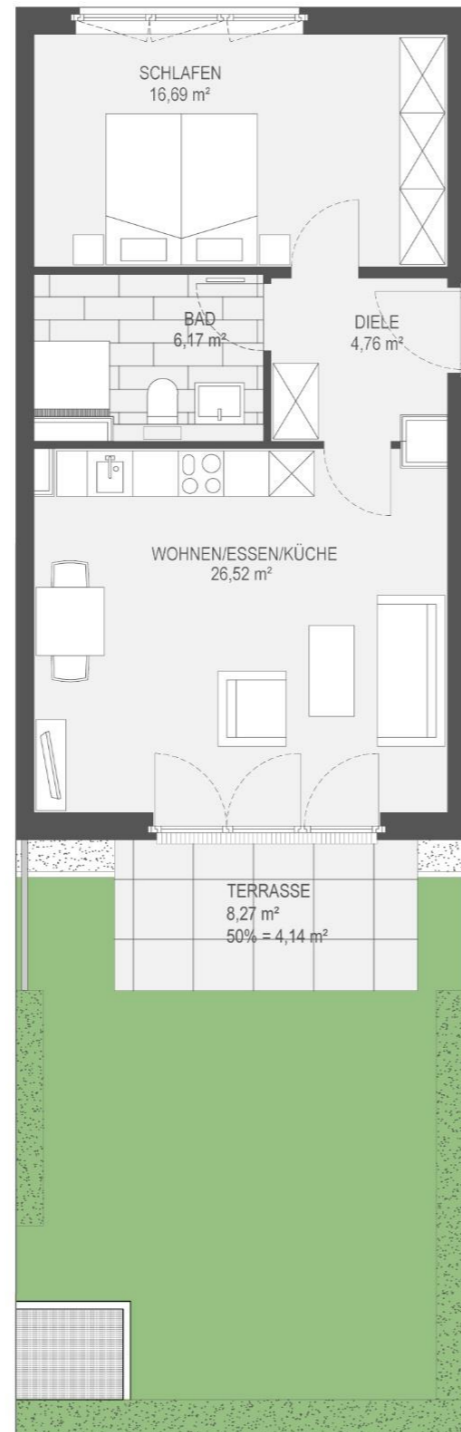

Wohnung

H2-04

Haus 2
Estermannstraße 92, 53117 Bonn

Erdgeschoss
2-Zimmer-Wohnung

Wohnen/Essen/Küche	26,52 m ²
Schlafen	16,69 m ²
Bad	6,17 m ²
Diele	4,76 m ²
Summe	54,14 m²
Terrasse	8,27
	4,14 m ²
Gesamtfläche	58,28 m²

Die angegebenen Flächen basieren auf der Ausführungsplanung. Terrassen, Balkone und Loggien werden zu 50 % angerechnet.